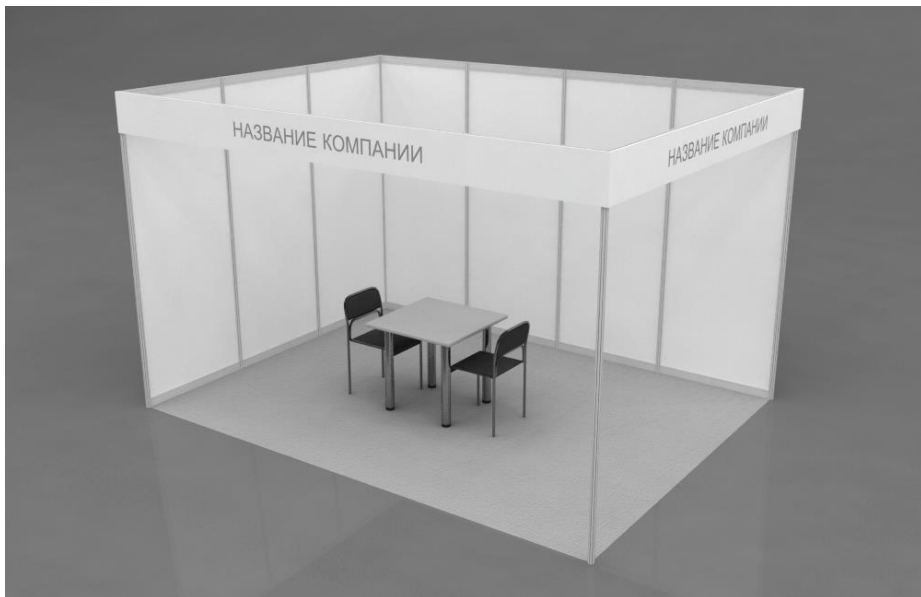

СТАНДАРТ

ПРЕИМУЩЕСТВА

Прогнозируемые расходы на участие

В стоимость участия уже включены: аренда выставочной площади, строительство стенда.

Привлекательная стоимость стенда

Качественный оборудованный стенд, полностью готовый для работы.

Оптимальная комплектация стенда

В стоимость уже включены мебель, фризровая надпись с названием компании, ковровое покрытие.

Описание стенда

- Стенд из конструктивных элементов системы Ostanorm.
- Цвет основных элементов стенда – белый.
- Высота стен стенда – 2,5 м.
- Ковровое покрытие на полную площадь стенда. Цвет на выбор.

Стенд начального уровня. Позволяет участвовать в выставке с минимальными расходами.

Комплектация стенда	4 м²	6 м²	9 м²	12 м²	15 м²	20 м²
Фризровая надпись (шрифт Arial, цвет на выбор)	1	1-3*	1-3*	1-3*	1-3*	1-3*
Стул переговорный	1	2	3	4	4	4
Стол переговорный	1	1	1	1	1	1
Мусорная корзина	1	1	1	1	1	1
Вешалка	1	1	1	1	1	1
Светильник	-	2	2	2	2	2
Розетка (одно гнездо)	1	1	1	1	1	1
Электропитание, мощность в кВт	2	2	2	2	2	2

* Зависит от количества открытых сторон